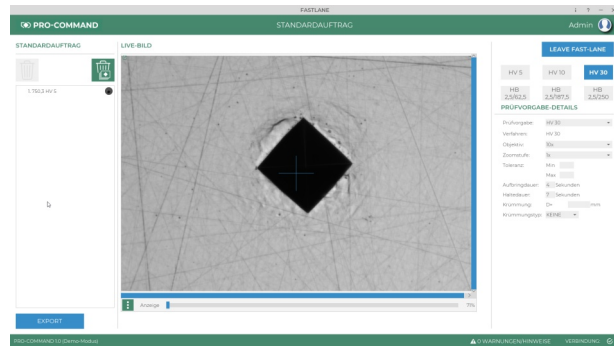

IM PAKET ENTHALTEN

- Montage, Inbetriebnahme
- Werkskalibrierung
- Optik mit Kamera-Adapter
- USB Kamera
- Sensor-Kit, Steuerung
- LED Beleuchtungssatz
- Härteprüfsoftware Pro-Command
- Modernes Design
- Automatische Auswertung
- Netzwerklösung