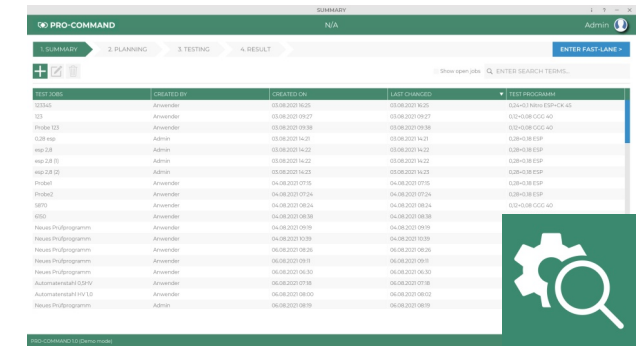

BENEFITS SOFTWARE MAINTENANCE CONTRACT

- *No expensive updates*
- *Always the latest version*
- *Service from the manufacturer*
- *New function*
- *Performance optimization*
- *Operational safety: Adaption to changes in the environment, e.g. Windows updates, change of OS*
- *Implementation of standard changes*