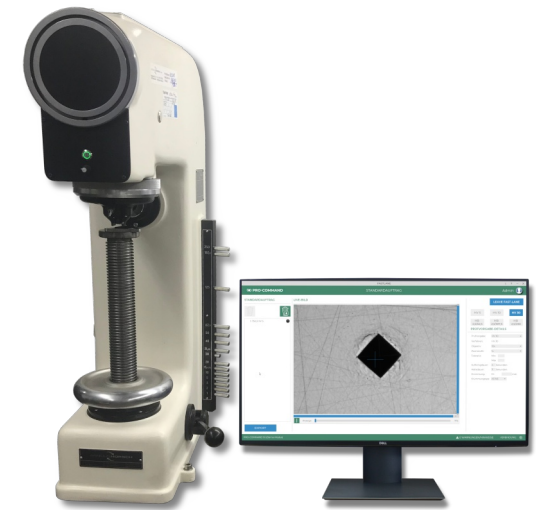

IM PAKET ENTHALTEN

- Montage, Inbetriebnahme
- Werkskalibrierung
- Optik mit Kamera-Adapter
- USB Kamera
- Sensor-Kit, Steuerung
- LED Beleuchtungssatz
- Härteprüfsoftware Pro-Command
- Modernes Design
- Automatische Auswertung
- Netzwerklösung