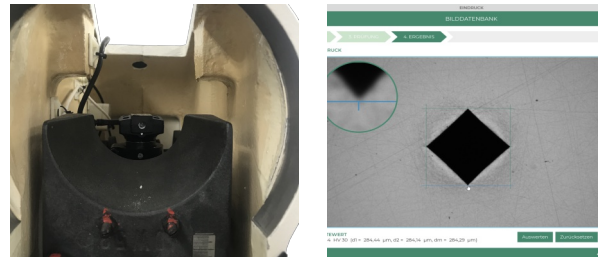

FEATURES

- Modern hardness testing software Win 10/11
- High quality camera picture
- Automated test procedure
- Advanced components
- Simple and practical operation
- Data export possible

Note : In order to carry out a successful modernization, the components on site must function properly.

VORTIELE SOFTWARE WARTUNGSVERTRAG

- Keine teuren Updates
- Stets aktuelle Version
- Service vom Entwickler/ Hersteller
- Neue Funktionen
- Performance Optimierung
- Betriebssicherheit: Anpassung an Umgebungsänderung, z. B. Windows Updates, Änderung Betriebssystem
- Umsetzung von Normänderungen